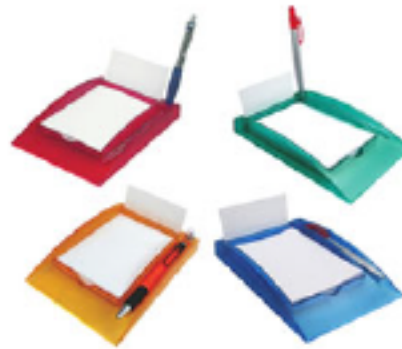

Kit escolar con cartuchera

Porta boligrafos con portaretratos

Porta tarjetas

Clip metalico colores

Puerto usb human

Libreta - boligrafo en carton 60 hojas

Libreta - boligrafo en carton 80 hojas

Tabla plastica con regla lateral

Mini set escritorio rectangular

Portastickies poliuretano

Portadocumentos en cambre

Limpiador de pantalla con escobilla

Set resaltadores mágicos

ecopromo

Set stickies con regla

Set resaltador mágico

Libreta ecologica 9 x 14

Resaltador mágico triángulo

Base escritorio 100 hojas

Mini set de escritorio

Pad mouse plastificado

Pad mouse transfer

Pad mouse ergonómico

Paraguas